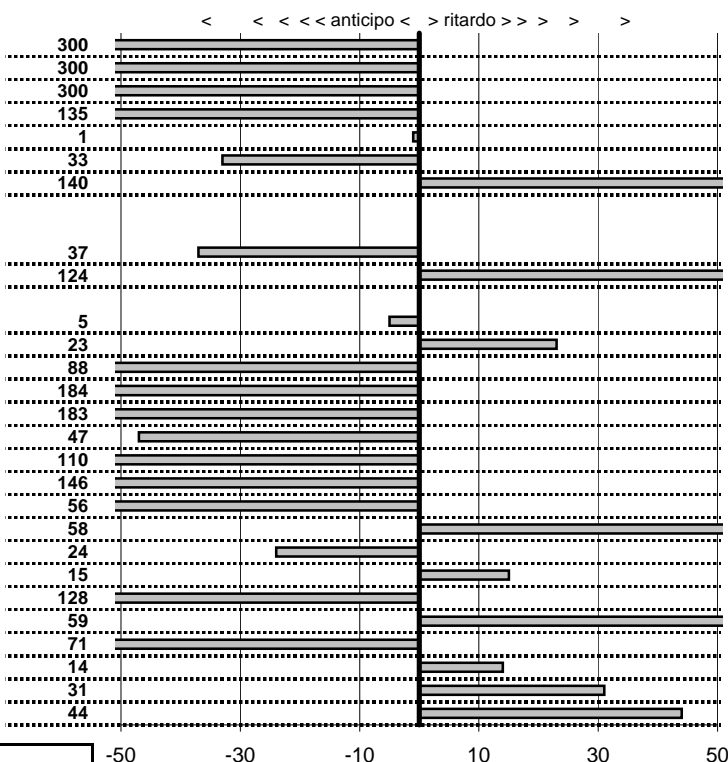

PC50-CAMPO STELLA	0:00:07,00	20:10:35,34	20:10:41,97	0:00:06,63
PC51-VALLOLINA Discr	0:09:16,00	20:10:41,97	20:19:59,21	0:09:17,24

PC53-VALLOLINA Discr	0:00:09,00	20:20:06,39	20:20:15,34	0:00:08,95
PC54-VALLOLINA Discr	0:00:06,00	20:20:15,34	20:20:21,57	0:00:06,23
PC55-CORSO SAN GIL	0:02:30,00	20:20:21,57	20:22:50,69	0:02:29,12
PC56-CORSO SAN GIL	0:00:10,00	20:22:50,69	20:22:58,85	0:00:08,16
PC57-CORSO SAN GIL	0:00:09,00	20:22:58,85	20:23:06,02	0:00:07,17
PC58-CORSO SAN GIL	0:00:08,00	20:23:06,02	20:23:13,55	0:00:07,53
PC59-CORSO SAN GIL	0:00:08,00	10:36:27,55	10:36:34,45	0:00:06,90
PC60-CORSO SAN GIL	0:00:09,00	10:36:34,45	10:36:41,99	0:00:07,54
PC61-CORSO SAN GIL	0:00:10,00	10:36:41,99	10:36:51,43	0:00:09,44
PC62-VALLOLINA Salit:	0:03:08,00	10:36:51,43	10:40:00,01	0:03:08,58
PC63-VALLOLINA Salit:	0:00:05,00	10:40:00,01	10:40:04,77	0:00:04,76
PC64-VALLOLINA Salit:	0:00:06,00	10:40:04,77	10:40:10,92	0:00:06,15
PC65-VALLOLINA Salit:	0:00:07,00	10:40:10,92	10:40:16,64	0:00:05,72
PC66-CAMPO STELLA	0:09:48,00	10:40:16,64	10:50:05,23	0:09:48,59
PC67-CAMPO STELLA	0:00:08,00	10:50:05,23	10:50:12,52	0:00:07,29
PC68-CAMPO STELLA	0:00:05,00	10:50:12,52	10:50:17,66	0:00:05,14
PC69-CAMPO STELLA	0:00:06,00	10:50:17,66	10:50:23,97	0:00:06,31
PC70-VALLOLINA Discr	0:09:16,00	10:50:23,97	10:59:40,41	0:09:16,44