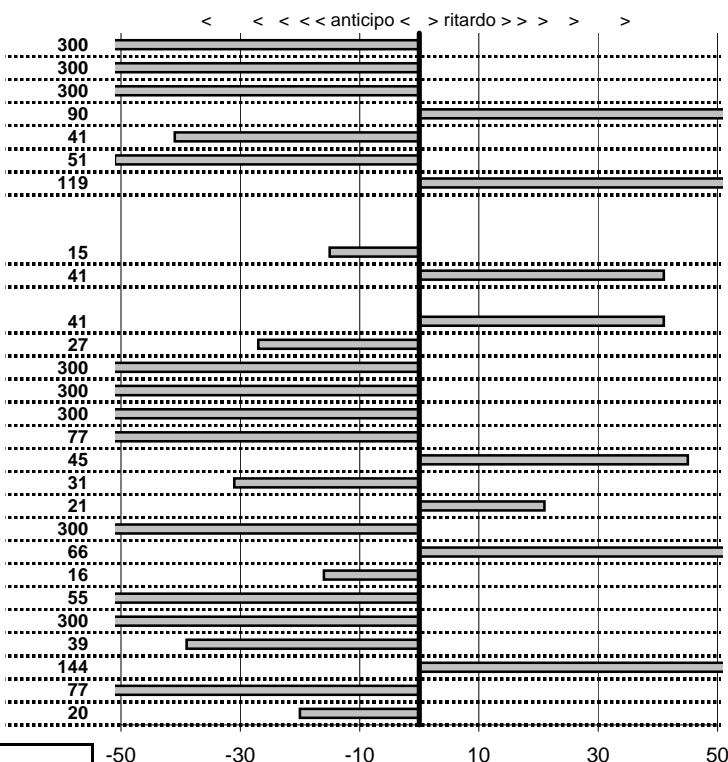

PC50-CAMPO STELLA	0:00:07,00	19:52:41,66	19:52:48,51	0:00:06,85
PC51-VALLOLINA Discr	0:09:16,00	19:52:48,51	20:02:04,92	0:09:16,41

PC53-VALLOLINA Discr	0:00:09,00	20:02:13,74	20:02:23,15	0:00:09,41
PC54-VALLOLINA Discr	0:00:06,00	20:02:23,15	20:02:28,88	0:00:05,73
PC55-CORSO SAN GIL	0:02:30,00	20:02:28,88	20:04:53,20	0:02:24,32
PC56-CORSO SAN GIL	0:00:10,00	20:04:53,20	20:04:59,13	0:00:05,93
PC57-CORSO SAN GIL	0:00:09,00	20:04:59,13	20:05:04,97	0:00:05,84
PC58-CORSO SAN GIL	0:00:08,00	20:05:04,97	20:05:12,20	0:00:07,23
PC59-CORSO SAN GIL	0:00:08,00	10:21:30,20	10:21:38,65	0:00:08,45
PC60-CORSO SAN GIL	0:00:09,00	10:21:38,65	10:21:47,34	0:00:08,69
PC61-CORSO SAN GIL	0:00:10,00	10:21:47,34	10:21:57,55	0:00:10,21
PC62-VALLOLINA Salit:	0:03:08,00	10:21:57,55	10:24:50,03	0:02:52,48
PC63-VALLOLINA Salit:	0:00:05,00	10:24:50,03	10:24:55,69	0:00:05,66
PC64-VALLOLINA Salit:	0:00:06,00	10:24:55,69	10:25:01,53	0:00:05,84
PC65-VALLOLINA Salit:	0:00:07,00	10:25:01,53	10:25:07,98	0:00:06,45
PC66-CAMPO STELLA	0:09:48,00	10:25:07,98	10:34:42,01	0:09:34,03
PC67-CAMPO STELLA	0:00:08,00	10:34:42,01	10:34:49,62	0:00:07,61
PC68-CAMPO STELLA	0:00:05,00	10:34:49,62	10:34:56,06	0:00:06,44
PC69-CAMPO STELLA	0:00:06,00	10:34:56,06	10:35:01,29	0:00:05,23
PC70-VALLOLINA Discr	0:09:16,00	10:35:01,29	10:44:17,09	0:09:15,80