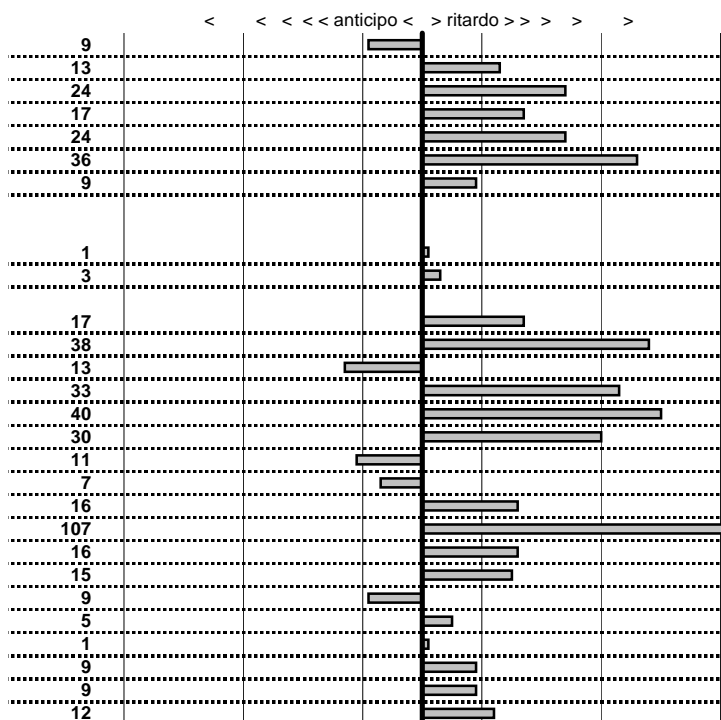

PC50-CAMPO STELLA	0:00:07,00	20:03:42,54	20:03:49,55	0:00:07,01
PC51-VALLOLINA Discr	0:09:16,00	20:03:49,55	20:13:05,58	0:09:16,03

PC53-VALLOLINA Discr	0:00:09,00	20:13:14,62	20:13:23,79	0:00:09,17
PC54-VALLOLINA Discr	0:00:06,00	20:13:23,79	20:13:30,17	0:00:06,38
PC55-CORSO SAN GIL	0:02:30,00	20:13:30,17	20:16:00,04	0:02:29,87
PC56-CORSO SAN GIL	0:00:10,00	20:16:00,04	20:16:10,37	0:00:10,33
PC57-CORSO SAN GIL	0:00:09,00	20:16:10,37	20:16:19,77	0:00:09,40
PC58-CORSO SAN GIL	0:00:08,00	20:16:19,77	20:16:28,07	0:00:08,30
PC59-CORSO SAN GIL	0:00:08,00	10:33:33,87	10:33:41,76	0:00:07,89
PC60-CORSO SAN GIL	0:00:09,00	10:33:41,76	10:33:50,69	0:00:08,93
PC61-CORSO SAN GIL	0:00:10,00	10:33:50,69	10:34:00,85	0:00:10,16
PC62-VALLOLINA Salit:	0:03:08,00	10:34:00,85	10:37:09,92	0:03:09,07
PC63-VALLOLINA Salit:	0:00:05,00	10:37:09,92	10:37:15,08	0:00:05,16
PC64-VALLOLINA Salit:	0:00:06,00	10:37:15,08	10:37:21,23	0:00:06,15
PC65-VALLOLINA Salit:	0:00:07,00	10:37:21,23	10:37:28,14	0:00:06,91
PC66-CAMPO STELLA	0:09:48,00	10:37:28,14	10:47:16,19	0:09:48,05
PC67-CAMPO STELLA	0:00:08,00	10:47:16,19	10:47:24,20	0:00:08,01
PC68-CAMPO STELLA	0:00:05,00	10:47:24,20	10:47:29,29	0:00:05,09
PC69-CAMPO STELLA	0:00:06,00	10:47:29,29	10:47:35,38	0:00:06,09
PC70-VALLOLINA Discr	0:09:16,00	10:47:35,38	10:56:51,50	0:09:16,12