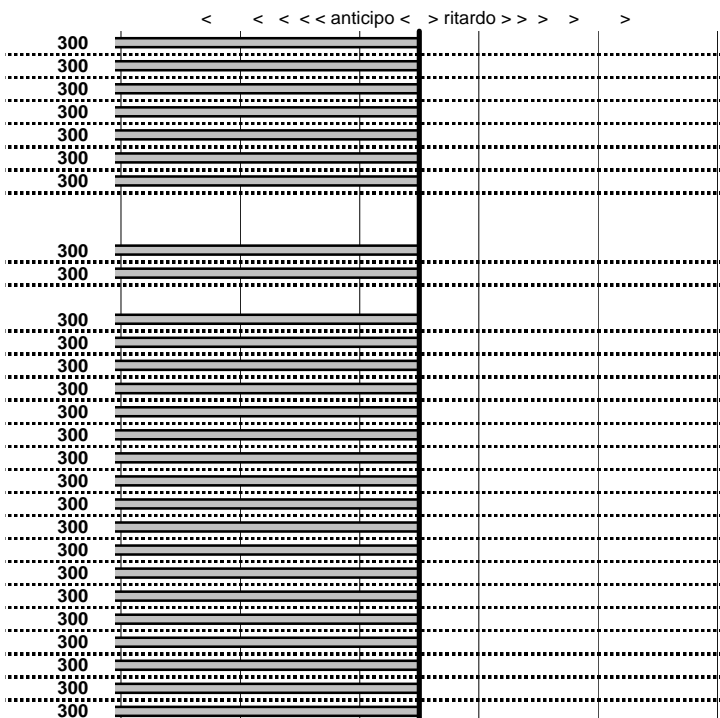

PC50-CAMPO STELLA	0:00:07,00	00:00:00,00	00:00:00,00	0:00:00,00
PC51-VALLOLINA Discr	0:09:16,00	00:00:00,00	00:00:00,00	0:00:00,00

PC53-VALLOLINA Discr	0:00:09,00	00:00:00,00	00:00:00,00	0:00:00,00
PC54-VALLOLINA Discr	0:00:06,00	00:00:00,00	00:00:00,00	0:00:00,00
PC55-CORSO SAN GIL	0:02:30,00	00:00:00,00	00:00:00,00	0:00:00,00
PC56-CORSO SAN GIL	0:00:10,00	00:00:00,00	00:00:00,00	0:00:00,00
PC57-CORSO SAN GIL	0:00:09,00	00:00:00,00	00:00:00,00	0:00:00,00
PC58-CORSO SAN GIL	0:00:08,00	00:00:00,00	00:00:00,00	0:00:00,00
PC59-CORSO SAN GIL	0:00:08,00	00:00:00,00	00:00:00,00	0:00:00,00
PC60-CORSO SAN GIL	0:00:09,00	00:00:00,00	00:00:00,00	0:00:00,00
PC61-CORSO SAN GIL	0:00:10,00	00:00:00,00	00:00:00,00	0:00:00,00
PC62-VALLOLINA Salit:	0:03:08,00	00:00:00,00	00:00:00,00	0:00:00,00
PC63-VALLOLINA Salit:	0:00:05,00	00:00:00,00	00:00:00,00	0:00:00,00
PC64-VALLOLINA Salit:	0:00:06,00	00:00:00,00	00:00:00,00	0:00:00,00
PC65-VALLOLINA Salit:	0:00:07,00	00:00:00,00	00:00:00,00	0:00:00,00
PC66-CAMPO STELLA	0:09:48,00	00:00:00,00	00:00:00,00	0:00:00,00
PC67-CAMPO STELLA	0:00:08,00	00:00:00,00	00:00:00,00	0:00:00,00
PC68-CAMPO STELLA	0:00:05,00	00:00:00,00	00:00:00,00	0:00:00,00
PC69-CAMPO STELLA	0:00:06,00	00:00:00,00	00:00:00,00	0:00:00,00
PC70-VALLOLINA Discr	0:09:16,00	00:00:00,00	00:00:00,00	0:00:00,00