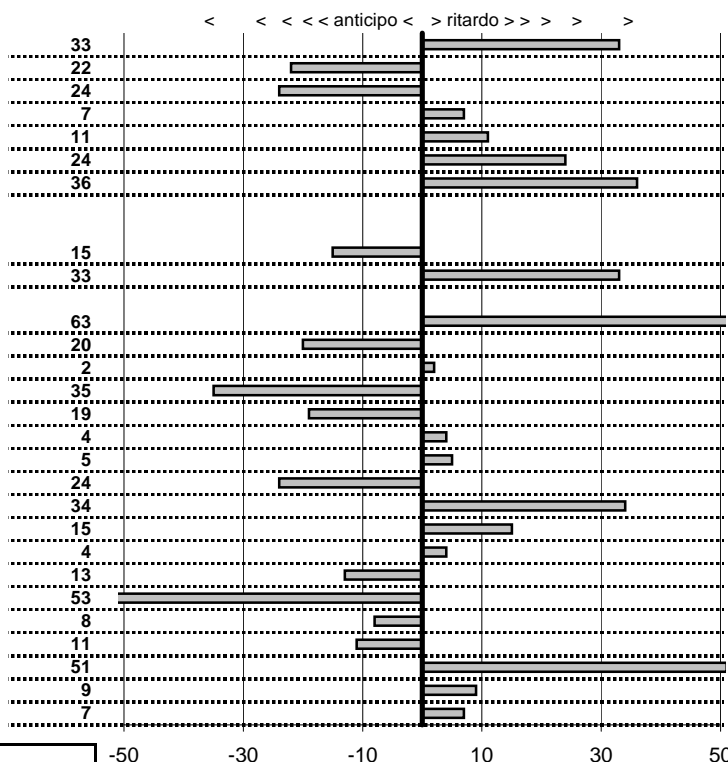

PC50-CAMPO STELLA	0:00:07,00	19:55:45,89	19:55:52,74	0:00:06,85
PC51-VALLOLINA Discr	0:09:16,00	19:55:52,74	20:05:09,07	0:09:16,33

PC53-VALLOLINA Discr	0:00:09,00	20:05:18,26	20:05:27,89	0:00:09,63
PC54-VALLOLINA Discr	0:00:06,00	20:05:27,89	20:05:33,69	0:00:05,80
PC55-CORSO SAN GIL	0:02:30,00	20:05:33,69	20:08:03,71	0:02:30,02
PC56-CORSO SAN GIL	0:00:10,00	20:08:03,71	20:08:13,36	0:00:09,65
PC57-CORSO SAN GIL	0:00:09,00	20:08:13,36	20:08:22,17	0:00:08,81
PC58-CORSO SAN GIL	0:00:08,00	20:08:22,17	20:08:30,21	0:00:08,04
PC59-CORSO SAN GIL	0:00:08,00	10:23:36,99	10:23:45,04	0:00:08,05
PC60-CORSO SAN GIL	0:00:09,00	10:23:45,04	10:23:53,80	0:00:08,76
PC61-CORSO SAN GIL	0:00:10,00	10:23:53,80	10:24:04,14	0:00:10,34
PC62-VALLOLINA Salit:	0:03:08,00	10:24:04,14	10:27:12,29	0:03:08,15
PC63-VALLOLINA Salit:	0:00:05,00	10:27:12,29	10:27:17,33	0:00:05,04
PC64-VALLOLINA Salit:	0:00:06,00	10:27:17,33	10:27:23,20	0:00:05,87
PC65-VALLOLINA Salit:	0:00:07,00	10:27:23,20	10:27:29,67	0:00:06,47
PC66-CAMPO STELLA	0:09:48,00	10:27:29,67	10:37:17,59	0:09:47,92
PC67-CAMPO STELLA	0:00:08,00	10:37:17,59	10:37:25,48	0:00:07,89
PC68-CAMPO STELLA	0:00:05,00	10:37:25,48	10:37:30,99	0:00:05,51
PC69-CAMPO STELLA	0:00:06,00	10:37:30,99	10:37:37,08	0:00:06,09
PC70-VALLOLINA Discr	0:09:16,00	10:37:37,08	10:46:53,15	0:09:16,07