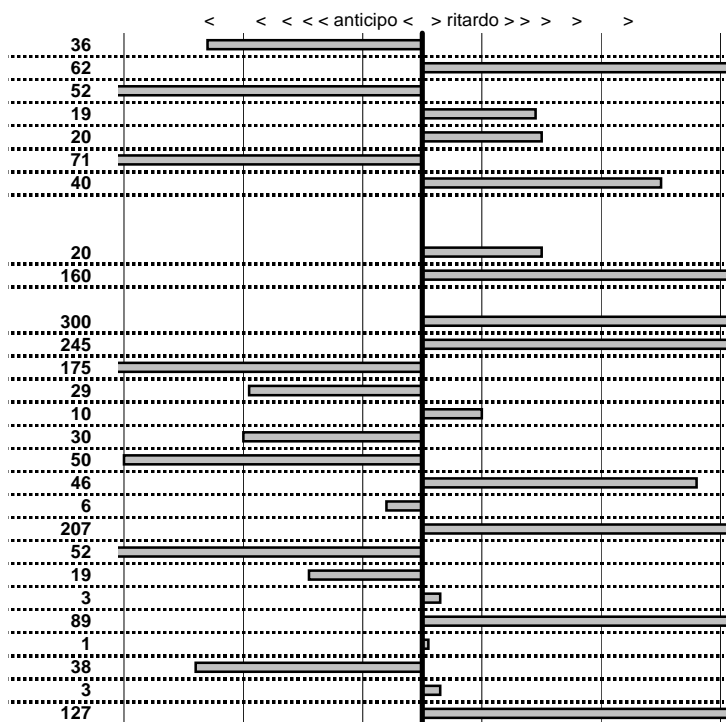

PC50-CAMPO STELLA	0:00:07,00	20:02:42,93	20:02:50,13	0:00:07,20
PC51-VALLOLINA Discr	0:09:16,00	20:02:50,13	20:12:07,73	0:09:17,60

PC53-VALLOLINA Discr	0:00:09,00	20:12:16,85	20:12:29,21	0:00:12,36
PC54-VALLOLINA Discr	0:00:06,00	20:12:29,21	20:12:37,66	0:00:08,45
PC55-CORSO SAN GIL	0:02:30,00	20:12:37,66	20:15:05,91	0:02:28,25
PC56-CORSO SAN GIL	0:00:10,00	20:15:05,91	20:15:15,62	0:00:09,71
PC57-CORSO SAN GIL	0:00:09,00	20:15:15,62	20:15:24,72	0:00:09,10
PC58-CORSO SAN GIL	0:00:08,00	20:15:24,72	20:15:32,42	0:00:07,70
PC59-CORSO SAN GIL	0:00:08,00	10:29:33,65	10:29:41,15	0:00:07,50
PC60-CORSO SAN GIL	0:00:09,00	10:29:41,15	10:29:50,61	0:00:09,46
PC61-CORSO SAN GIL	0:00:10,00	10:29:50,61	10:30:00,55	0:00:09,94
PC62-VALLOLINA Salit:	0:03:08,00	10:30:00,55	10:33:10,62	0:03:10,07
PC63-VALLOLINA Salit:	0:00:05,00	10:33:10,62	10:33:15,10	0:00:04,48
PC64-VALLOLINA Salit:	0:00:06,00	10:33:15,10	10:33:20,91	0:00:05,81
PC65-VALLOLINA Salit:	0:00:07,00	10:33:20,91	10:33:27,94	0:00:07,03
PC66-CAMPO STELLA	0:09:48,00	10:33:27,94	10:43:16,83	0:09:48,89
PC67-CAMPO STELLA	0:00:08,00	10:43:16,83	10:43:24,84	0:00:08,01
PC68-CAMPO STELLA	0:00:05,00	10:43:24,84	10:43:29,46	0:00:04,62
PC69-CAMPO STELLA	0:00:06,00	10:43:29,46	10:43:35,49	0:00:06,03
PC70-VALLOLINA Discr	0:09:16,00	10:43:35,49	10:52:52,76	0:09:17,27