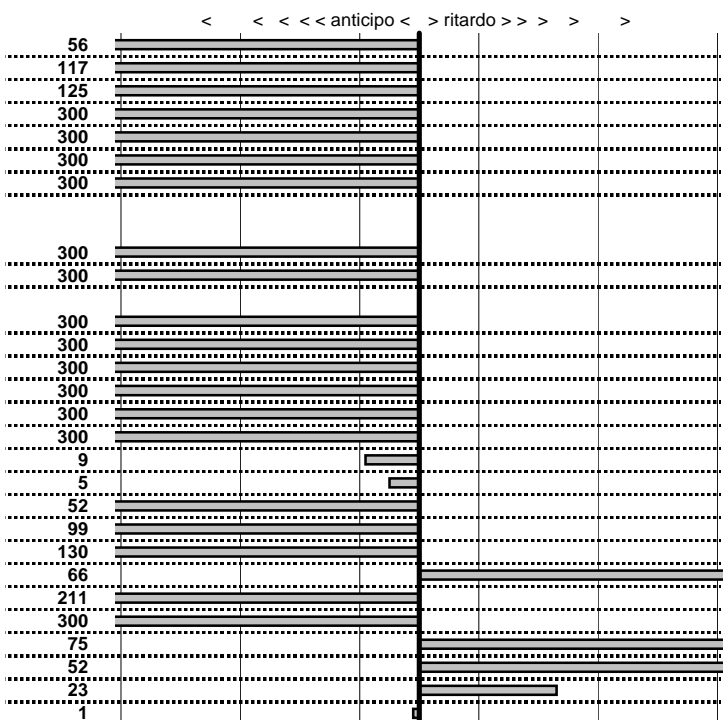

PC50-CAMPO STELLA	0:00:07,00	00:00:00,00	00:00:00,00	0:00:00,00
PC51-VALLOLINA Discr	0:09:16,00	00:00:00,00	00:00:00,00	0:00:00,00

PC53-VALLOLINA Discr	0:00:09,00	00:00:00,00	00:00:00,00	0:00:00,00
PC54-VALLOLINA Discr	0:00:06,00	00:00:00,00	00:00:00,00	0:00:00,00
PC55-CORSO SAN GIL	0:02:30,00	00:00:00,00	00:00:00,00	0:00:00,00
PC56-CORSO SAN GIL	0:00:10,00	00:00:00,00	00:00:00,00	0:00:00,00
PC57-CORSO SAN GIL	0:00:09,00	00:00:00,00	00:00:00,00	0:00:00,00
PC58-CORSO SAN GIL	0:00:08,00	00:00:00,00	00:00:00,00	0:00:00,00
PC59-CORSO SAN GIL	0:00:08,00	10:34:33,46	10:34:41,37	0:00:07,91
PC60-CORSO SAN GIL	0:00:09,00	10:34:41,37	10:34:50,32	0:00:08,95
PC61-CORSO SAN GIL	0:00:10,00	10:34:50,32	10:34:59,80	0:00:09,48
PC62-VALLOLINA Salit:	0:03:08,00	10:34:59,80	10:38:06,81	0:03:07,01
PC63-VALLOLINA Salit:	0:00:05,00	10:38:06,81	10:38:10,51	0:00:03,70
PC64-VALLOLINA Salit:	0:00:06,00	10:38:10,51	10:38:17,17	0:00:06,66
PC65-VALLOLINA Salit:	0:00:07,00	10:38:17,17	10:38:22,06	0:00:04,89
PC66-CAMPO STELLA	0:09:48,00	10:38:22,06	10:48:05,69	0:09:43,63
PC67-CAMPO STELLA	0:00:08,00	10:48:05,69	10:48:14,44	0:00:08,75
PC68-CAMPO STELLA	0:00:05,00	10:48:14,44	10:48:19,96	0:00:05,52
PC69-CAMPO STELLA	0:00:06,00	10:48:19,96	10:48:26,19	0:00:06,23
PC70-VALLOLINA Discr	0:09:16,00	10:48:26,19	10:57:42,18	0:09:15,99