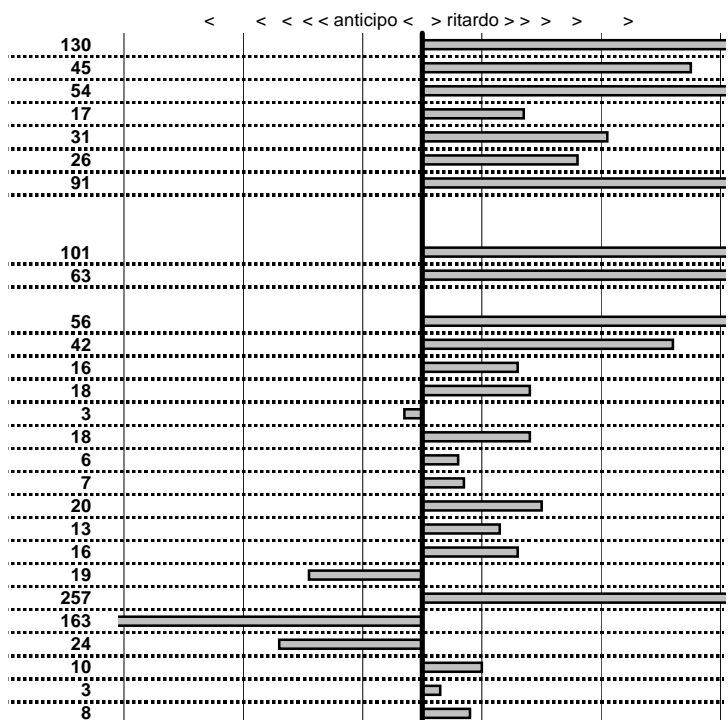

PC50-CAMPO STELLA	0:00:07,00	20:12:48,79	20:12:56,80	0:00:08,01
PC51-VALLOLINA Discr	0:09:16,00	20:12:56,80	20:22:13,43	0:09:16,63

PC53-VALLOLINA Discr	0:00:09,00	20:22:23,26	20:22:32,82	0:00:09,56
PC54-VALLOLINA Discr	0:00:06,00	20:22:32,82	20:22:39,24	0:00:06,42
PC55-CORSO SAN GIL	0:02:30,00	20:22:39,24	20:25:09,40	0:02:30,16
PC56-CORSO SAN GIL	0:00:10,00	20:25:09,40	20:25:19,58	0:00:10,18
PC57-CORSO SAN GIL	0:00:09,00	20:25:19,58	20:25:28,55	0:00:08,97
PC58-CORSO SAN GIL	0:00:08,00	20:25:28,55	20:25:36,73	0:00:08,18
PC59-CORSO SAN GIL	0:00:08,00	10:40:34,93	10:40:42,99	0:00:08,06
PC60-CORSO SAN GIL	0:00:09,00	10:40:42,99	10:40:52,06	0:00:09,07
PC61-CORSO SAN GIL	0:00:10,00	10:40:52,06	10:41:02,26	0:00:10,20
PC62-VALLOLINA Salit:	0:03:08,00	10:41:02,26	10:44:10,39	0:03:08,13
PC63-VALLOLINA Salit:	0:00:05,00	10:44:10,39	10:44:15,55	0:00:05,16
PC64-VALLOLINA Salit:	0:00:06,00	10:44:15,55	10:44:21,36	0:00:05,81
PC65-VALLOLINA Salit:	0:00:07,00	10:44:21,36	10:44:30,93	0:00:09,57
PC66-CAMPO STELLA	0:09:48,00	10:44:30,93	10:54:17,30	0:09:46,37
PC67-CAMPO STELLA	0:00:08,00	10:54:17,30	10:54:25,06	0:00:07,76
PC68-CAMPO STELLA	0:00:05,00	10:54:25,06	10:54:30,16	0:00:05,10
PC69-CAMPO STELLA	0:00:06,00	10:54:30,16	10:54:36,19	0:00:06,03
PC70-VALLOLINA Discr	0:09:16,00	10:54:36,19	11:03:52,27	0:09:16,08