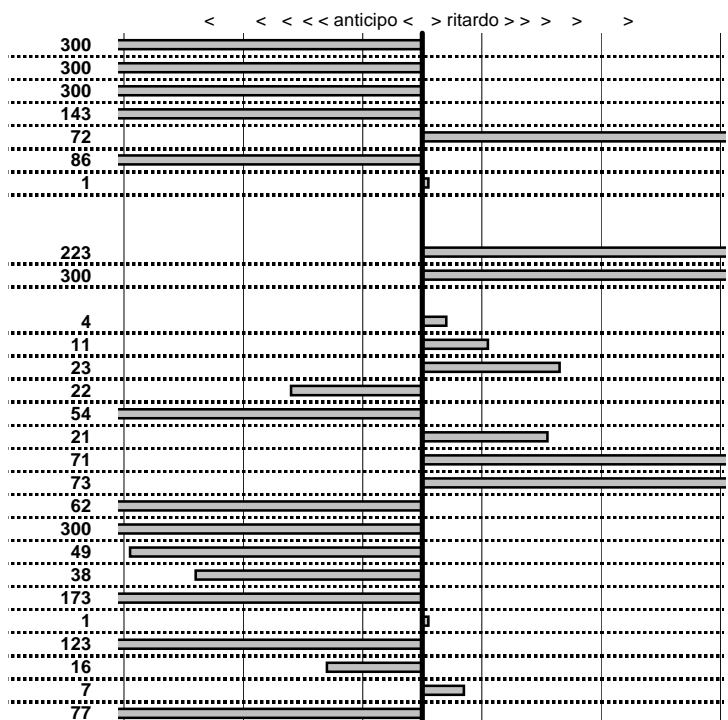

PC50-CAMPO STELLA	0:00:07,00	20:13:42,57	20:13:51,80	0:00:09,23
PC51-VALLOLINA Discr	0:09:16,00	20:13:51,80	20:23:21,21	0:09:29,41

PC53-VALLOLINA Discr	0:00:09,00	20:23:29,79	20:23:38,83	0:00:09,04
PC54-VALLOLINA Discr	0:00:06,00	20:23:38,83	20:23:44,94	0:00:06,11
PC55-CORSO SAN GIL	0:02:30,00	20:23:44,94	20:26:15,17	0:02:30,23
PC56-CORSO SAN GIL	0:00:10,00	20:26:15,17	20:26:24,95	0:00:09,78
PC57-CORSO SAN GIL	0:00:09,00	20:26:24,95	20:26:33,41	0:00:08,46
PC58-CORSO SAN GIL	0:00:08,00	20:26:33,41	20:26:41,62	0:00:08,21
PC59-CORSO SAN GIL	0:00:08,00	10:42:28,36	10:42:37,07	0:00:08,71
PC60-CORSO SAN GIL	0:00:09,00	10:42:37,07	10:42:46,80	0:00:09,73
PC61-CORSO SAN GIL	0:00:10,00	10:42:46,80	10:42:56,18	0:00:09,38
PC62-VALLOLINA Salit:	0:03:08,00	10:42:56,18	10:45:53,96	0:02:57,78
PC63-VALLOLINA Salit:	0:00:05,00	10:45:53,96	10:45:58,47	0:00:04,51
PC64-VALLOLINA Salit:	0:00:06,00	10:45:58,47	10:46:04,09	0:00:05,62
PC65-VALLOLINA Salit:	0:00:07,00	10:46:04,09	10:46:09,36	0:00:05,27
PC66-CAMPO STELLA	0:09:48,00	10:46:09,36	10:55:57,37	0:09:48,01
PC67-CAMPO STELLA	0:00:08,00	10:55:57,37	10:56:04,14	0:00:06,77
PC68-CAMPO STELLA	0:00:05,00	10:56:04,14	10:56:08,98	0:00:04,84
PC69-CAMPO STELLA	0:00:06,00	10:56:08,98	10:56:15,05	0:00:06,07
PC70-VALLOLINA Discr	0:09:16,00	10:56:15,05	11:05:30,28	0:09:15,23