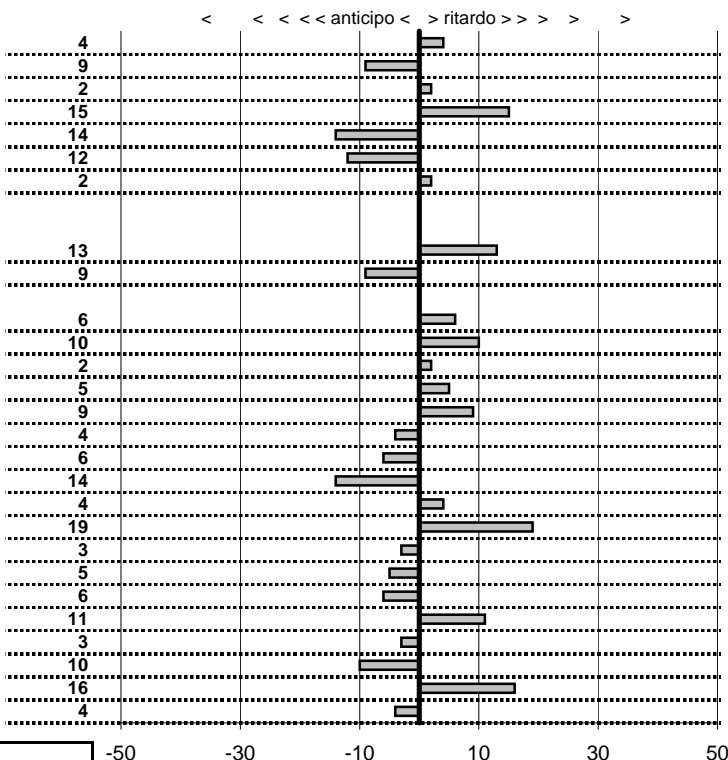

PC50-CAMPO STELLA	0:00:07,00	19:43:46,61	19:43:53,74	0:00:07,13
PC51-VALLOLINA Discr	0:09:16,00	19:43:53,74	19:53:09,65	0:09:15,91

PC53-VALLOLINA Discr	0:00:09,00	19:53:18,69	19:53:27,75	0:00:09,06
PC54-VALLOLINA Discr	0:00:06,00	19:53:27,75	19:53:33,85	0:00:06,10
PC55-CORSO SAN GIL	0:02:30,00	19:53:33,85	19:56:03,87	0:02:30,02
PC56-CORSO SAN GIL	0:00:10,00	19:56:03,87	19:56:13,92	0:00:10,05
PC57-CORSO SAN GIL	0:00:09,00	19:56:13,92	19:56:23,01	0:00:09,09
PC58-CORSO SAN GIL	0:00:08,00	19:56:23,01	19:56:30,97	0:00:07,96
PC59-CORSO SAN GIL	0:00:08,00	10:10:41,12	10:10:49,06	0:00:07,94
PC60-CORSO SAN GIL	0:00:09,00	10:10:49,06	10:10:57,92	0:00:08,86
PC61-CORSO SAN GIL	0:00:10,00	10:10:57,92	10:11:07,96	0:00:10,04
PC62-VALLOLINA Salit:	0:03:08,00	10:11:07,96	10:14:16,15	0:03:08,19
PC63-VALLOLINA Salit:	0:00:05,00	10:14:16,15	10:14:21,12	0:00:04,97
PC64-VALLOLINA Salit:	0:00:06,00	10:14:21,12	10:14:27,07	0:00:05,95
PC65-VALLOLINA Salit:	0:00:07,00	10:14:27,07	10:14:34,01	0:00:06,94
PC66-CAMPO STELLA	0:09:48,00	10:14:34,01	10:24:22,12	0:09:48,11
PC67-CAMPO STELLA	0:00:08,00	10:24:22,12	10:24:30,09	0:00:07,97
PC68-CAMPO STELLA	0:00:05,00	10:24:30,09	10:24:34,99	0:00:04,90
PC69-CAMPO STELLA	0:00:06,00	10:24:34,99	10:24:41,15	0:00:06,16
PC70-VALLOLINA Discr	0:09:16,00	10:24:41,15	10:33:57,11	0:09:15,96