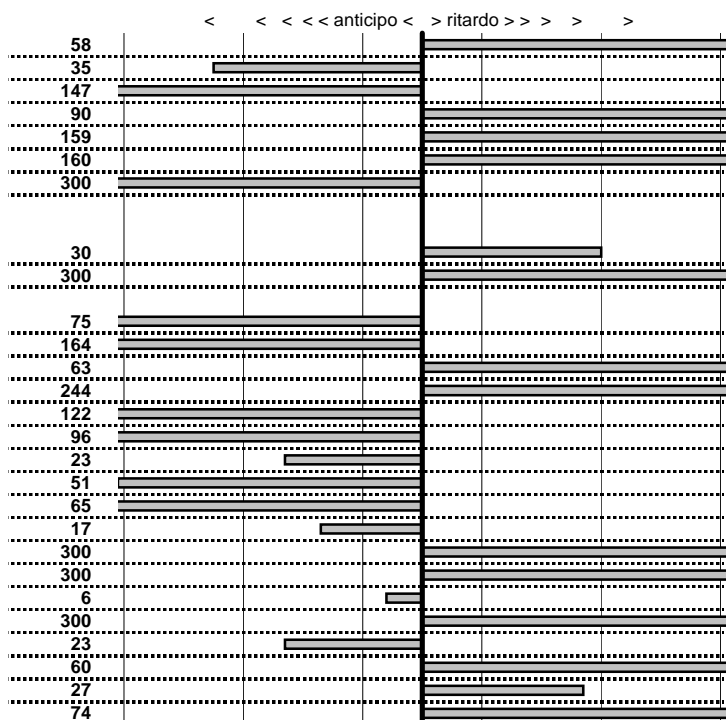

PC50-CAMPO STELLA	0:00:07,00	20:11:14,19	20:11:21,49	0:00:07,30
PC51-VALLOLINA Discr	0:09:16,00	20:11:21,49	20:21:21,04	0:09:59,55

PC53-VALLOLINA Discr	0:00:09,00	20:21:28,38	20:21:36,63	0:00:08,25
PC54-VALLOLINA Discr	0:00:06,00	20:21:36,63	20:21:40,99	0:00:04,36
PC55-CORSO SAN GIL	0:02:30,00	20:21:40,99	20:24:11,62	0:02:30,63
PC56-CORSO SAN GIL	0:00:10,00	20:24:11,62	20:24:24,06	0:00:12,44
PC57-CORSO SAN GIL	0:00:09,00	20:24:24,06	20:24:31,84	0:00:07,78
PC58-CORSO SAN GIL	0:00:08,00	20:24:31,84	20:24:38,88	0:00:07,04
PC59-CORSO SAN GIL	0:00:08,00	10:38:28,50	10:38:36,27	0:00:07,77
PC60-CORSO SAN GIL	0:00:09,00	10:38:36,27	10:38:44,76	0:00:08,49
PC61-CORSO SAN GIL	0:00:10,00	10:38:44,76	10:38:54,11	0:00:09,35
PC62-VALLOLINA Salit:	0:03:08,00	10:38:54,11	10:42:01,94	0:03:07,83
PC63-VALLOLINA Salit:	0:00:05,00	10:42:01,94	10:42:11,31	0:00:09,37
PC64-VALLOLINA Salit:	0:00:06,00	10:42:11,31	10:42:21,82	0:00:10,51
PC65-VALLOLINA Salit:	0:00:07,00	10:42:21,82	10:42:28,76	0:00:06,94
PC66-CAMPO STELLA	0:09:48,00	10:42:28,76	10:52:21,84	0:09:53,08
PC67-CAMPO STELLA	0:00:08,00	10:52:21,84	10:52:29,61	0:00:07,77
PC68-CAMPO STELLA	0:00:05,00	10:52:29,61	10:52:35,21	0:00:05,60
PC69-CAMPO STELLA	0:00:06,00	10:52:35,21	10:52:41,48	0:00:06,27
PC70-VALLOLINA Discr	0:09:16,00	10:52:41,48	11:01:58,22	0:09:16,74