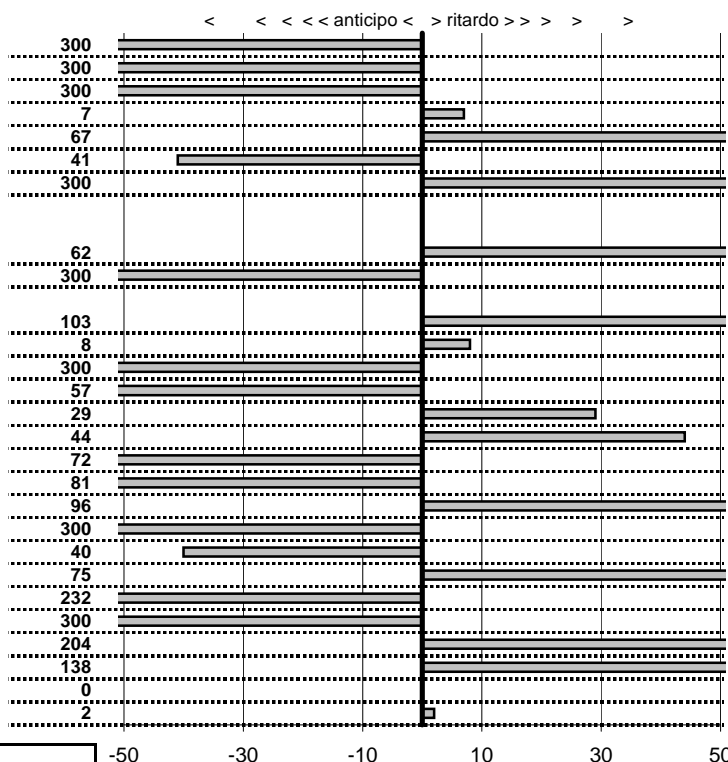

PC50-CAMPO STELLA	0:00:07,00	20:04:57,49	20:05:05,11	0:00:07,62
PC51-VALLOLINA Discr	0:09:16,00	20:05:05,11	20:14:14,38	0:09:09,27

PC53-VALLOLINA Discr	0:00:09,00	20:14:23,68	20:14:33,71	0:00:10,03
PC54-VALLOLINA Discr	0:00:06,00	20:14:33,71	20:14:39,79	0:00:06,08
PC55-CORSO SAN GIL	0:02:30,00	20:14:39,79	20:16:46,99	0:02:07,20
PC56-CORSO SAN GIL	0:00:10,00	20:16:46,99	20:16:56,42	0:00:09,43
PC57-CORSO SAN GIL	0:00:09,00	20:16:56,42	20:17:05,71	0:00:09,29
PC58-CORSO SAN GIL	0:00:08,00	20:17:05,71	20:17:14,15	0:00:08,44
PC59-CORSO SAN GIL	0:00:08,00	10:35:32,45	10:35:39,73	0:00:07,28
PC60-CORSO SAN GIL	0:00:09,00	10:35:39,73	10:35:47,92	0:00:08,19
PC61-CORSO SAN GIL	0:00:10,00	10:35:47,92	10:35:58,88	0:00:10,96
PC62-VALLOLINA Salit:	0:03:08,00	10:35:58,88	10:39:02,71	0:03:03,83
PC63-VALLOLINA Salit:	0:00:05,00	10:39:02,71	10:39:07,31	0:00:04,60
PC64-VALLOLINA Salit:	0:00:06,00	10:39:07,31	10:39:14,06	0:00:06,75
PC65-VALLOLINA Salit:	0:00:07,00	10:39:14,06	10:39:18,74	0:00:04,68
PC66-CAMPO STELLA	0:09:48,00	10:39:18,74	10:48:45,62	0:09:26,88
PC67-CAMPO STELLA	0:00:08,00	10:48:45,62	10:48:55,66	0:00:10,04
PC68-CAMPO STELLA	0:00:05,00	10:48:55,66	10:49:02,04	0:00:06,38
PC69-CAMPO STELLA	0:00:06,00	10:49:02,04	10:49:08,04	0:00:06,00
PC70-VALLOLINA Discr	0:09:16,00	10:49:08,04	10:58:24,06	0:09:16,02