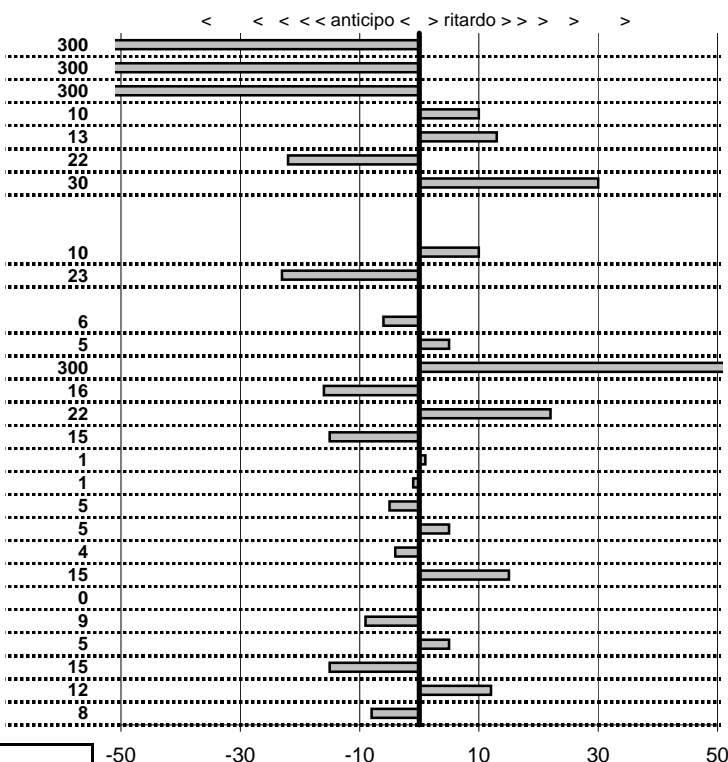

PC50-CAMPO STELLA	0:00:07,00	19:54:23,74	19:54:30,84	0:00:07,10
PC51-VALLOLINA Discr	0:09:16,00	19:54:30,84	20:03:46,61	0:09:15,77

PC53-VALLOLINA Discr	0:00:09,00	20:03:55,77	20:04:04,71	0:00:08,94
PC54-VALLOLINA Discr	0:00:06,00	20:04:04,71	20:04:10,76	0:00:06,05
PC55-CORSO SAN GIL	0:02:30,00	20:04:10,76	20:12:47,29	0:08:36,53
PC56-CORSO SAN GIL	0:00:10,00	20:12:47,29	20:12:57,13	0:00:09,84
PC57-CORSO SAN GIL	0:00:09,00	20:12:57,13	20:13:06,35	0:00:09,22
PC58-CORSO SAN GIL	0:00:08,00	20:13:06,35	20:13:14,20	0:00:07,85
PC59-CORSO SAN GIL	0:00:08,00	10:11:41,95	10:11:49,96	0:00:08,01
PC60-CORSO SAN GIL	0:00:09,00	10:11:49,96	10:11:58,95	0:00:08,99
PC61-CORSO SAN GIL	0:00:10,00	10:11:58,95	10:12:08,90	0:00:09,95
PC62-VALLOLINA Salit:	0:03:08,00	10:12:08,90	10:15:16,95	0:03:08,05
PC63-VALLOLINA Salit:	0:00:05,00	10:15:16,95	10:15:21,91	0:00:04,96
PC64-VALLOLINA Salit:	0:00:06,00	10:15:21,91	10:15:28,06	0:00:06,15
PC65-VALLOLINA Salit:	0:00:07,00	10:15:28,06	10:15:35,06	0:00:07,00
PC66-CAMPO STELLA	0:09:48,00	10:15:35,06	10:25:22,97	0:09:47,91
PC67-CAMPO STELLA	0:00:08,00	10:25:22,97	10:25:31,02	0:00:08,05
PC68-CAMPO STELLA	0:00:05,00	10:25:31,02	10:25:35,87	0:00:04,85
PC69-CAMPO STELLA	0:00:06,00	10:25:35,87	10:25:41,99	0:00:06,12
PC70-VALLOLINA Discr	0:09:16,00	10:25:41,99	10:34:57,91	0:09:15,92