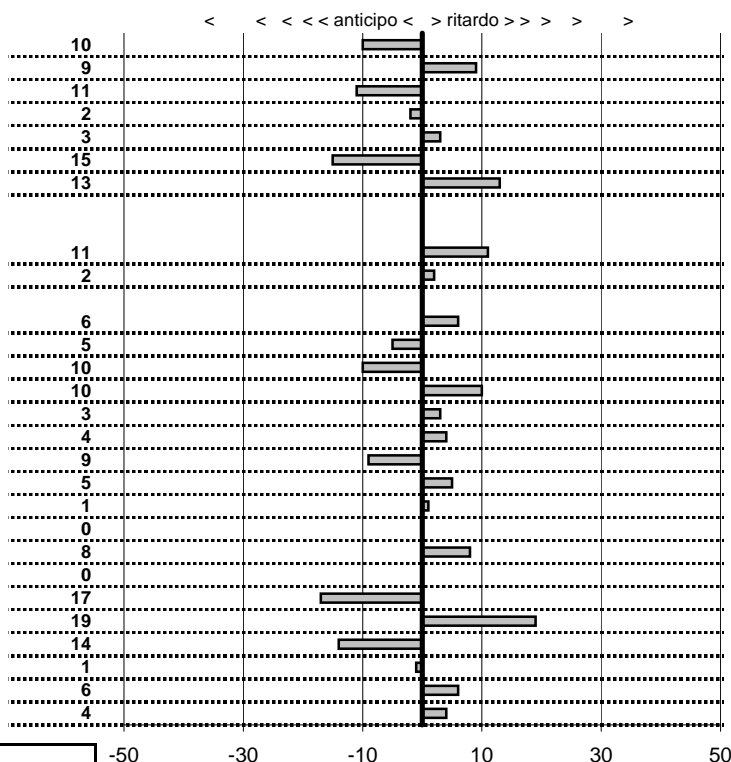

PC50-CAMPO STELLA	0:00:07,00	19:57:42,61	19:57:49,72	0:00:07,11
PC51-VALLOLINA Discr	0:09:16,00	19:57:49,72	20:07:05,74	0:09:16,02

PC53-VALLOLINA Discr	0:00:09,00	20:07:14,80	20:07:23,86	0:00:09,06
PC54-VALLOLINA Discr	0:00:06,00	20:07:23,86	20:07:29,81	0:00:05,95
PC55-CORSO SAN GIL	0:02:30,00	20:07:29,81	20:09:59,71	0:02:29,90
PC56-CORSO SAN GIL	0:00:10,00	20:09:59,71	20:10:09,81	0:00:10,10
PC57-CORSO SAN GIL	0:00:09,00	20:10:09,81	20:10:18,84	0:00:09,03
PC58-CORSO SAN GIL	0:00:08,00	20:10:18,84	20:10:26,88	0:00:08,04
PC59-CORSO SAN GIL	0:00:08,00	10:28:34,49	10:28:42,40	0:00:07,91
PC60-CORSO SAN GIL	0:00:09,00	10:28:42,40	10:28:51,45	0:00:09,05
PC61-CORSO SAN GIL	0:00:10,00	10:28:51,45	10:29:01,46	0:00:10,01
PC62-VALLOLINA Salit:	0:03:08,00	10:29:01,46	10:32:09,46	0:03:08,00
PC63-VALLOLINA Salit:	0:00:05,00	10:32:09,46	10:32:14,54	0:00:05,08
PC64-VALLOLINA Salit:	0:00:06,00	10:32:14,54	10:32:20,54	0:00:06,00
PC65-VALLOLINA Salit:	0:00:07,00	10:32:20,54	10:32:27,37	0:00:06,83
PC66-CAMPO STELLA	0:09:48,00	10:32:27,37	10:42:15,56	0:09:48,19
PC67-CAMPO STELLA	0:00:08,00	10:42:15,56	10:42:23,42	0:00:07,86
PC68-CAMPO STELLA	0:00:05,00	10:42:23,42	10:42:28,41	0:00:04,99
PC69-CAMPO STELLA	0:00:06,00	10:42:28,41	10:42:34,47	0:00:06,06
PC70-VALLOLINA Discr	0:09:16,00	10:42:34,47	10:51:50,51	0:09:16,04