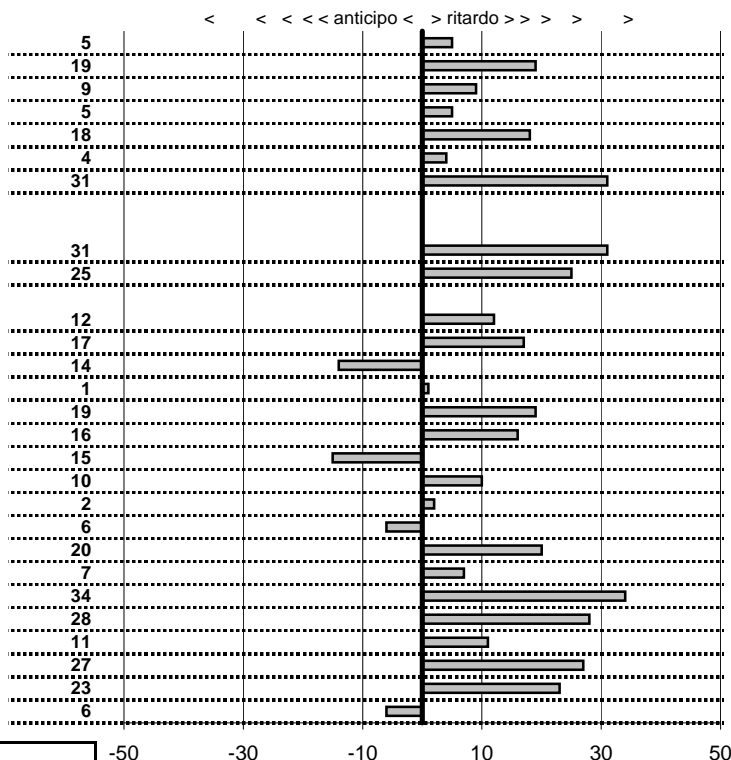

PC50-CAMPO STELLA	0:00:07,00	20:16:45,70	20:16:53,01	0:00:07,31
PC51-VALLOLINA Discr	0:09:16,00	20:16:53,01	20:26:09,26	0:09:16,25

PC53-VALLOLINA Discr	0:00:09,00	20:26:17,98	20:26:27,10	0:00:09,12
PC54-VALLOLINA Discr	0:00:06,00	20:26:27,10	20:26:33,27	0:00:06,17
PC55-CORSO SAN GIL	0:02:30,00	20:26:33,27	20:29:03,13	0:02:29,86
PC56-CORSO SAN GIL	0:00:10,00	20:29:03,13	20:29:13,14	0:00:10,01
PC57-CORSO SAN GIL	0:00:09,00	20:29:13,14	20:29:22,33	0:00:09,19
PC58-CORSO SAN GIL	0:00:08,00	20:29:22,33	20:29:30,49	0:00:08,16
PC59-CORSO SAN GIL	0:00:08,00	10:49:38,34	10:49:46,19	0:00:07,85
PC60-CORSO SAN GIL	0:00:09,00	10:49:46,19	10:49:55,29	0:00:09,10
PC61-CORSO SAN GIL	0:00:10,00	10:49:55,29	10:50:05,31	0:00:10,02
PC62-VALLOLINA Salit:	0:03:08,00	10:50:05,31	10:53:13,25	0:03:07,94
PC63-VALLOLINA Salit:	0:00:05,00	10:53:13,25	10:53:18,45	0:00:05,20
PC64-VALLOLINA Salit:	0:00:06,00	10:53:18,45	10:53:24,52	0:00:06,07
PC65-VALLOLINA Salit:	0:00:07,00	10:53:24,52	10:53:31,86	0:00:07,34
PC66-CAMPO STELLA	0:09:48,00	10:53:31,86	11:03:20,14	0:09:48,28
PC67-CAMPO STELLA	0:00:08,00	11:03:20,14	11:03:28,25	0:00:08,11
PC68-CAMPO STELLA	0:00:05,00	11:03:28,25	11:03:33,52	0:00:05,27
PC69-CAMPO STELLA	0:00:06,00	11:03:33,52	11:03:39,75	0:00:06,23
PC70-VALLOLINA Discr	0:09:16,00	11:03:39,75	11:12:55,69	0:09:15,94