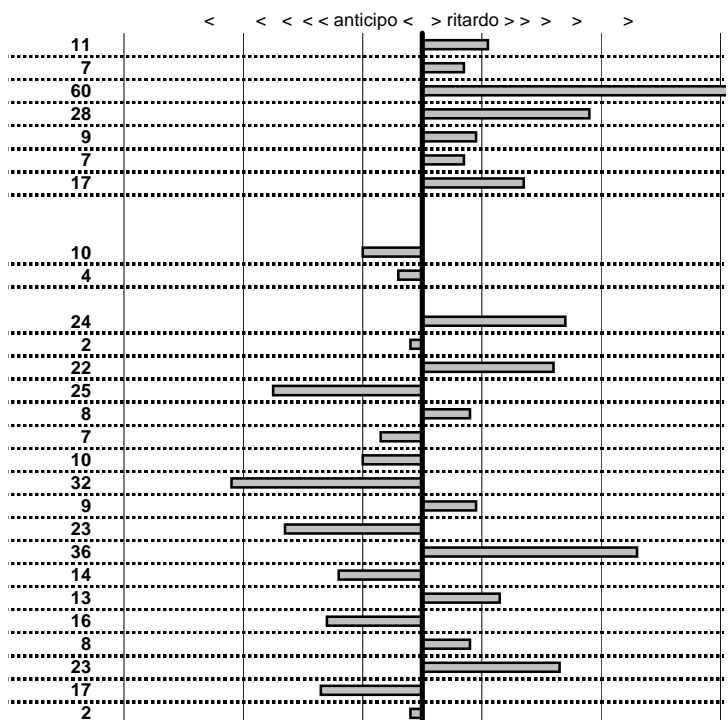

PC50-CAMPO STELLA	0:00:07,00	20:15:43,75	20:15:50,65	0:00:06,90
PC51-VALLOLINA Discr	0:09:16,00	20:15:50,65	20:25:06,61	0:09:15,96

PC53-VALLOLINA Discr	0:00:09,00	20:25:16,04	20:25:25,28	0:00:09,24
PC54-VALLOLINA Discr	0:00:06,00	20:25:25,28	20:25:31,26	0:00:05,98
PC55-CORSO SAN GIL	0:02:30,00	20:25:31,26	20:28:01,48	0:02:30,22
PC56-CORSO SAN GIL	0:00:10,00	20:28:01,48	20:28:11,23	0:00:09,75
PC57-CORSO SAN GIL	0:00:09,00	20:28:11,23	20:28:20,31	0:00:09,08
PC58-CORSO SAN GIL	0:00:08,00	20:28:20,31	20:28:28,24	0:00:07,93
PC59-CORSO SAN GIL	0:00:08,00	10:47:40,70	10:47:48,60	0:00:07,90
PC60-CORSO SAN GIL	0:00:09,00	10:47:48,60	10:47:57,28	0:00:08,68
PC61-CORSO SAN GIL	0:00:10,00	10:47:57,28	10:48:07,37	0:00:10,09
PC62-VALLOLINA Salit:	0:03:08,00	10:48:07,37	10:51:15,14	0:03:07,77
PC63-VALLOLINA Salit:	0:00:05,00	10:51:15,14	10:51:20,50	0:00:05,36
PC64-VALLOLINA Salit:	0:00:06,00	10:51:20,50	10:51:26,36	0:00:05,86
PC65-VALLOLINA Salit:	0:00:07,00	10:51:26,36	10:51:33,49	0:00:07,13
PC66-CAMPO STELLA	0:09:48,00	10:51:33,49	11:01:21,33	0:09:47,84
PC67-CAMPO STELLA	0:00:08,00	11:01:21,33	11:01:29,41	0:00:08,08
PC68-CAMPO STELLA	0:00:05,00	11:01:29,41	11:01:34,64	0:00:05,23
PC69-CAMPO STELLA	0:00:06,00	11:01:34,64	11:01:40,47	0:00:05,83
PC70-VALLOLINA Discr	0:09:16,00	11:01:40,47	11:10:56,45	0:09:15,98