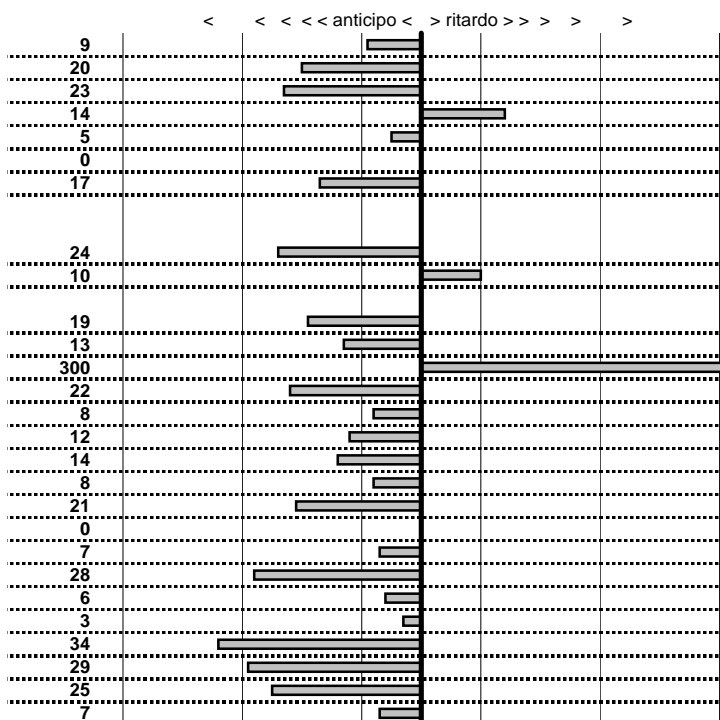

PC50-CAMPO STELLA	0:00:07,00	20:00:43,27	20:00:50,03	0:00:06,76
PC51-VALLOLINA Discr	0:09:16,00	20:00:50,03	20:10:06,13	0:09:16,10

PC53-VALLOLINA Discr	0:00:09,00	20:10:15,10	20:10:23,91	0:00:08,81
PC54-VALLOLINA Discr	0:00:06,00	20:10:23,91	20:10:29,78	0:00:05,87
PC55-CORSO SAN GIL	0:02:30,00	20:10:29,78	20:13:49,90	0:03:20,12
PC56-CORSO SAN GIL	0:00:10,00	20:13:49,90	20:13:59,68	0:00:09,78
PC57-CORSO SAN GIL	0:00:09,00	20:13:59,68	20:14:08,60	0:00:08,92
PC58-CORSO SAN GIL	0:00:08,00	20:14:08,60	20:14:16,48	0:00:07,88
PC59-CORSO SAN GIL	0:00:08,00	10:32:31,47	10:32:39,33	0:00:07,86
PC60-CORSO SAN GIL	0:00:09,00	10:32:39,33	10:32:48,25	0:00:08,92
PC61-CORSO SAN GIL	0:00:10,00	10:32:48,25	10:32:58,04	0:00:09,79
PC62-VALLOLINA Salit:	0:03:08,00	10:32:58,04	10:36:06,04	0:03:08,00
PC63-VALLOLINA Salit:	0:00:05,00	10:36:06,04	10:36:10,97	0:00:04,93
PC64-VALLOLINA Salit:	0:00:06,00	10:36:10,97	10:36:16,69	0:00:05,72
PC65-VALLOLINA Salit:	0:00:07,00	10:36:16,69	10:36:23,63	0:00:06,94
PC66-CAMPO STELLA	0:09:48,00	10:36:23,63	10:46:11,60	0:09:47,97
PC67-CAMPO STELLA	0:00:08,00	10:46:11,60	10:46:19,26	0:00:07,66
PC68-CAMPO STELLA	0:00:05,00	10:46:19,26	10:46:23,97	0:00:04,71
PC69-CAMPO STELLA	0:00:06,00	10:46:23,97	10:46:29,72	0:00:05,75
PC70-VALLOLINA Discr	0:09:16,00	10:46:29,72	10:55:45,65	0:09:15,93