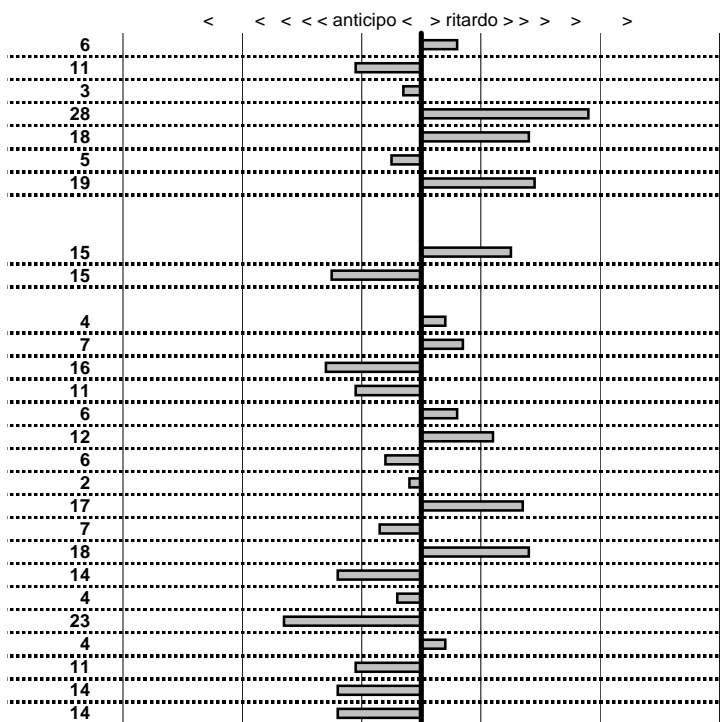

PC50-CAMPO STELLA	0:00:07,00	19:44:42,45	19:44:49,60	0:00:07,15
PC51-VALLOLINA Discr	0:09:16,00	19:44:49,60	19:54:05,45	0:09:15,85

PC53-VALLOLINA Discr	0:00:09,00	19:54:14,25	19:54:23,29	0:00:09,04
PC54-VALLOLINA Discr	0:00:06,00	19:54:23,29	19:54:29,36	0:00:06,07
PC55-CORSO SAN GIL	0:02:30,00	19:54:29,36	19:56:59,20	0:02:29,84
PC56-CORSO SAN GIL	0:00:10,00	19:56:59,20	19:57:09,09	0:00:09,89
PC57-CORSO SAN GIL	0:00:09,00	19:57:09,09	19:57:18,15	0:00:09,06
PC58-CORSO SAN GIL	0:00:08,00	19:57:18,15	19:57:26,27	0:00:08,12
PC59-CORSO SAN GIL	0:00:08,00	10:13:40,81	10:13:48,75	0:00:07,94
PC60-CORSO SAN GIL	0:00:09,00	10:13:48,75	10:13:57,73	0:00:08,98
PC61-CORSO SAN GIL	0:00:10,00	10:13:57,73	10:14:07,90	0:00:10,17
PC62-VALLOLINA Salit:	0:03:08,00	10:14:07,90	10:17:15,83	0:03:07,93
PC63-VALLOLINA Salit:	0:00:05,00	10:17:15,83	10:17:21,01	0:00:05,18
PC64-VALLOLINA Salit:	0:00:06,00	10:17:21,01	10:17:26,87	0:00:05,86
PC65-VALLOLINA Salit:	0:00:07,00	10:17:26,87	10:17:33,83	0:00:06,96
PC66-CAMPO STELLA	0:09:48,00	10:17:33,83	10:27:21,60	0:09:47,77
PC67-CAMPO STELLA	0:00:08,00	10:27:21,60	10:27:29,64	0:00:08,04
PC68-CAMPO STELLA	0:00:05,00	10:27:29,64	10:27:34,53	0:00:04,89
PC69-CAMPO STELLA	0:00:06,00	10:27:34,53	10:27:40,39	0:00:05,86
PC70-VALLOLINA Discr	0:09:16,00	10:27:40,39	10:36:56,25	0:09:15,86