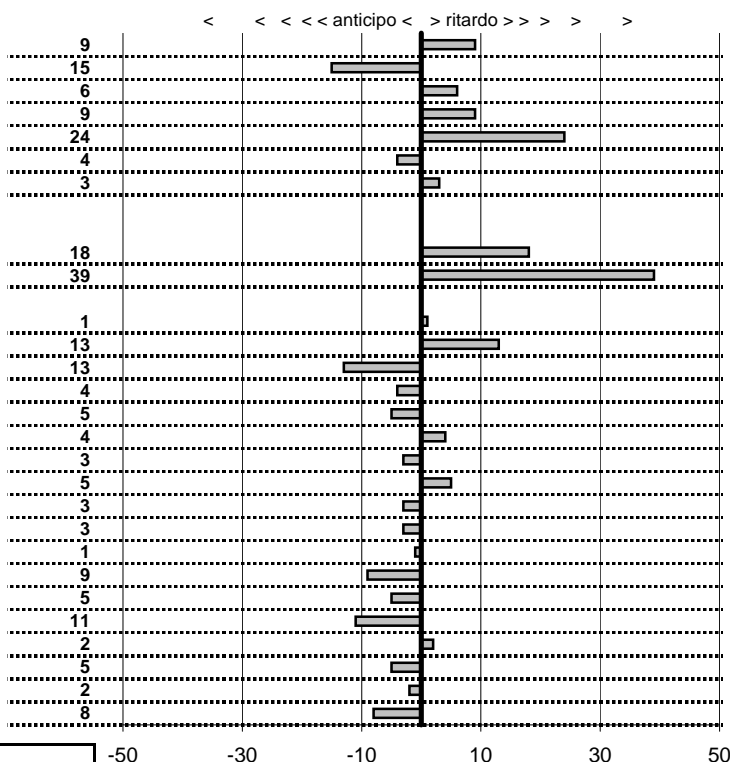

PC50-CAMPO STELLA	0:00:07,00	19:56:52,49	19:56:59,67	0:00:07,18
PC51-VALLOLINA Discr	0:09:16,00	19:56:59,67	20:06:16,06	0:09:16,39

PC53-VALLOLINA Discr	0:00:09,00	20:06:28,34	20:06:37,35	0:00:09,01
PC54-VALLOLINA Discr	0:00:06,00	20:06:37,35	20:06:43,48	0:00:06,13
PC55-CORSO SAN GIL	0:02:30,00	20:06:43,48	20:09:13,35	0:02:29,87
PC56-CORSO SAN GIL	0:00:10,00	20:09:13,35	20:09:23,31	0:00:09,96
PC57-CORSO SAN GIL	0:00:09,00	20:09:23,31	20:09:32,26	0:00:08,95
PC58-CORSO SAN GIL	0:00:08,00	20:09:32,26	20:09:40,30	0:00:08,04
PC59-CORSO SAN GIL	0:00:08,00	10:27:28,02	10:27:35,99	0:00:07,97
PC60-CORSO SAN GIL	0:00:09,00	10:27:35,99	10:27:45,04	0:00:09,05
PC61-CORSO SAN GIL	0:00:10,00	10:27:45,04	10:27:55,01	0:00:09,97
PC62-VALLOLINA Salit:	0:03:08,00	10:27:55,01	10:31:02,98	0:03:07,97
PC63-VALLOLINA Salit:	0:00:05,00	10:31:02,98	10:31:07,97	0:00:04,99
PC64-VALLOLINA Salit:	0:00:06,00	10:31:07,97	10:31:13,88	0:00:05,91
PC65-VALLOLINA Salit:	0:00:07,00	10:31:13,88	10:31:20,83	0:00:06,95
PC66-CAMPO STELLA	0:09:48,00	10:31:20,83	10:41:08,72	0:09:47,89
PC67-CAMPO STELLA	0:00:08,00	10:41:08,72	10:41:16,74	0:00:08,02
PC68-CAMPO STELLA	0:00:05,00	10:41:16,74	10:41:21,69	0:00:04,95
PC69-CAMPO STELLA	0:00:06,00	10:41:21,69	10:41:27,67	0:00:05,98
PC70-VALLOLINA Discr	0:09:16,00	10:41:27,67	10:50:43,59	0:09:15,92