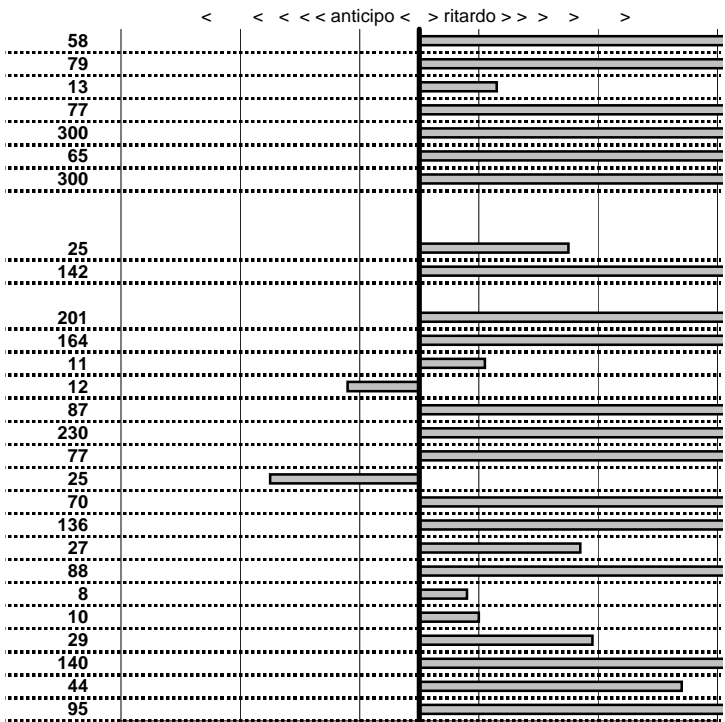

PC50-CAMPO STELLA	0:00:07,00	19:59:20,34	19:59:27,59	0:00:07,25
PC51-VALLOLINA Discr	0:09:16,00	19:59:27,59	20:08:45,01	0:09:17,42

PC53-VALLOLINA Discr	0:00:09,00	20:08:53,83	20:09:04,84	0:00:11,01
PC54-VALLOLINA Discr	0:00:06,00	20:09:04,84	20:09:12,48	0:00:07,64
PC55-CORSO SAN GIL	0:02:30,00	20:09:12,48	20:11:42,59	0:02:30,11
PC56-CORSO SAN GIL	0:00:10,00	20:11:42,59	20:11:52,47	0:00:09,88
PC57-CORSO SAN GIL	0:00:09,00	20:11:52,47	20:12:02,34	0:00:09,87
PC58-CORSO SAN GIL	0:00:08,00	20:12:02,34	20:12:12,64	0:00:10,30
PC59-CORSO SAN GIL	0:00:08,00	10:25:47,74	10:25:56,51	0:00:08,77
PC60-CORSO SAN GIL	0:00:09,00	10:25:56,51	10:26:05,26	0:00:08,75
PC61-CORSO SAN GIL	0:00:10,00	10:26:05,26	10:26:15,96	0:00:10,70
PC62-VALLOLINA Salit:	0:03:08,00	10:26:15,96	10:29:25,32	0:03:09,36
PC63-VALLOLINA Salit:	0:00:05,00	10:29:25,32	10:29:30,59	0:00:05,27
PC64-VALLOLINA Salit:	0:00:06,00	10:29:30,59	10:29:37,47	0:00:06,88
PC65-VALLOLINA Salit:	0:00:07,00	10:29:37,47	10:29:44,55	0:00:07,08
PC66-CAMPO STELLA	0:09:48,00	10:29:44,55	10:39:32,65	0:09:48,10
PC67-CAMPO STELLA	0:00:08,00	10:39:32,65	10:39:40,94	0:00:08,29
PC68-CAMPO STELLA	0:00:05,00	10:39:40,94	10:39:47,34	0:00:06,40
PC69-CAMPO STELLA	0:00:06,00	10:39:47,34	10:39:53,78	0:00:06,44
PC70-VALLOLINA Discr	0:09:16,00	10:39:53,78	10:49:10,73	0:09:16,95