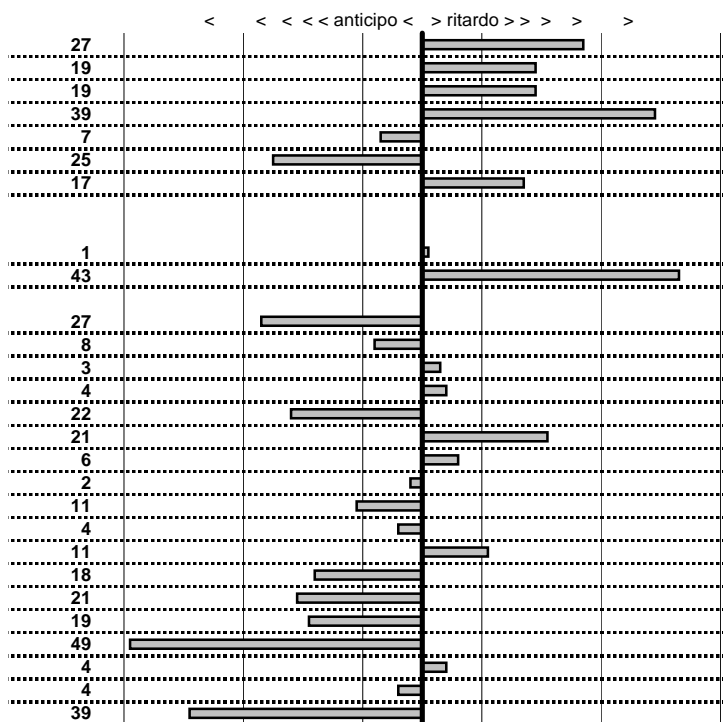

PC50-CAMPO STELLA	0:00:07,00	19:50:45,16	19:50:52,17	0:00:07,01
PC51-VALLOLINA Discr	0:09:16,00	19:50:52,17	20:00:08,60	0:09:16,43

PC53-VALLOLINA Discr	0:00:09,00	20:00:18,03	20:00:26,76	0:00:08,73
PC54-VALLOLINA Discr	0:00:06,00	20:00:26,76	20:00:32,68	0:00:05,92
PC55-CORSO SAN GIL	0:02:30,00	20:00:32,68	20:03:02,71	0:02:30,03
PC56-CORSO SAN GIL	0:00:10,00	20:03:02,71	20:03:12,75	0:00:10,04
PC57-CORSO SAN GIL	0:00:09,00	20:03:12,75	20:03:21,53	0:00:08,78
PC58-CORSO SAN GIL	0:00:08,00	20:03:21,53	20:03:29,74	0:00:08,21
PC59-CORSO SAN GIL	0:00:08,00	10:19:39,29	10:19:47,35	0:00:08,06
PC60-CORSO SAN GIL	0:00:09,00	10:19:47,35	10:19:56,33	0:00:08,98
PC61-CORSO SAN GIL	0:00:10,00	10:19:56,33	10:20:06,22	0:00:09,89
PC62-VALLOLINA Salit:	0:03:08,00	10:20:06,22	10:23:14,18	0:03:07,96
PC63-VALLOLINA Salit:	0:00:05,00	10:23:14,18	10:23:19,29	0:00:05,11
PC64-VALLOLINA Salit:	0:00:06,00	10:23:19,29	10:23:25,11	0:00:05,82
PC65-VALLOLINA Salit:	0:00:07,00	10:23:25,11	10:23:31,90	0:00:06,79
PC66-CAMPO STELLA	0:09:48,00	10:23:31,90	10:33:19,71	0:09:47,81
PC67-CAMPO STELLA	0:00:08,00	10:33:19,71	10:33:27,22	0:00:07,51
PC68-CAMPO STELLA	0:00:05,00	10:33:27,22	10:33:32,26	0:00:05,04
PC69-CAMPO STELLA	0:00:06,00	10:33:32,26	10:33:38,22	0:00:05,96
PC70-VALLOLINA Discr	0:09:16,00	10:33:38,22	10:42:53,83	0:09:15,61